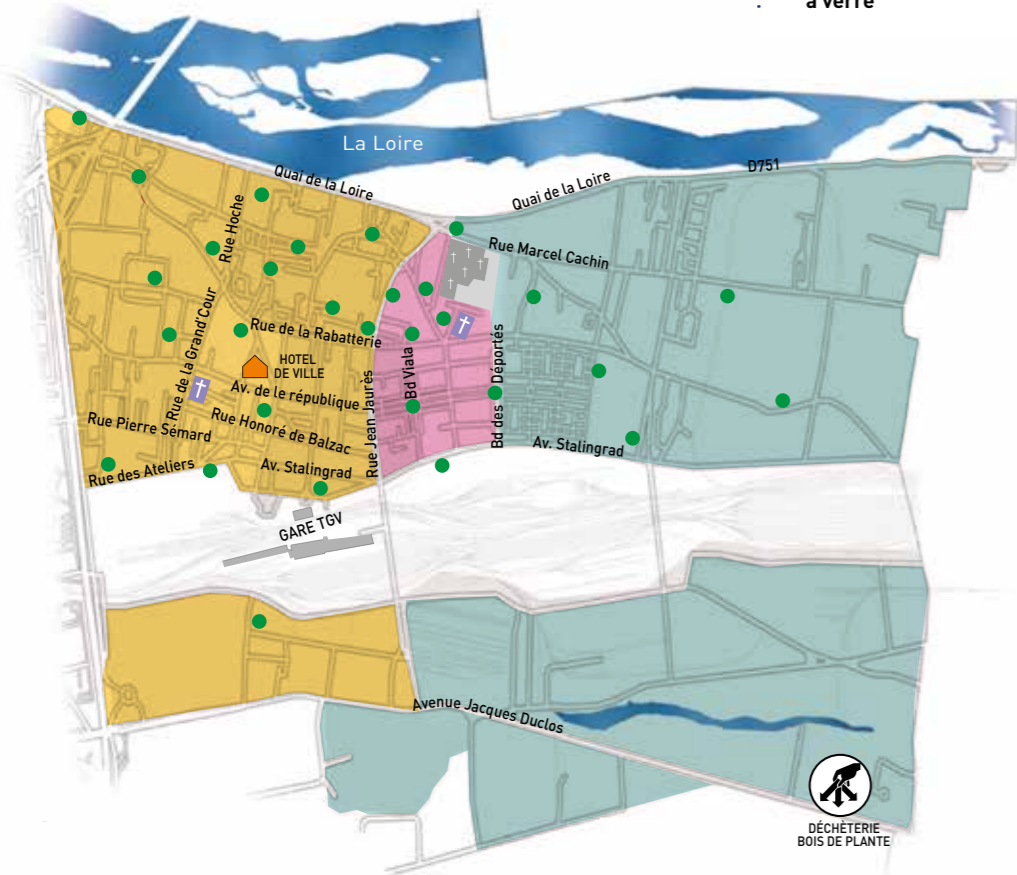

JOURS DE COLLECTE

Pensez à sortir les bacs la veille au soir

- Les ordures ménagères **EN SAC** dans le bac
- La collecte sélective **EN VRAC** dans le bac
- Conteneurs collectifs à verre

ORDURES MÉNAGÈRES		COLLECTE SÉLECTIVE	DÉCHETS VÉGÉTAUX	
Habitat pavillonnaire et petits collectifs	Gros collectifs et gros producteurs			
Tous les LUNDIS	Tous les LUNDIS ET JEUDIS	Tous les LUNDIS	Tous les LUNDIS sauf :	PAS DE COLLECTE les : 6 et 20 janvier ; 3 et 17 février ; 7 et 21 juillet ; 4 et 18 août ; 1 ^{er} , 15 et 29 décembre
Tous les LUNDIS	Tous les LUNDIS ET JEUDIS	Tous les LUNDIS	Tous les VENDREDIS sauf :	PAS DE COLLECTE les : 10 et 24 janvier ; 7 et 21 février ; 11 et 25 juillet ; 8 et 22 août ; 5 et 19 décembre
Tous les LUNDIS	Tous les LUNDIS ET JEUDIS	Tous les JEUDIS	Tous les VENDREDIS sauf :	PAS DE COLLECTE les : 10 et 24 janvier ; 7 et 21 février ; 11 et 25 juillet ; 8 et 22 août ; 5 et 19 décembre

COLLECTE DES JOURS FÉRIÉS 2025

Il n'y a pas de collecte les jours fériés. Toutes les collectes de la semaine sont décalées au jour suivant, pour tous les secteurs jusqu'au samedi inclus.

Exemple :
Jour de l'an – 1^{er} janvier 2025
 ▶ Mercredi 1^{er} janvier reporté au jeudi 2 janvier
 ▶ Jeudi 2 janvier décalé au vendredi 3 janvier
 ▶ Vendredi 3 janvier décalé au samedi 4 janvier