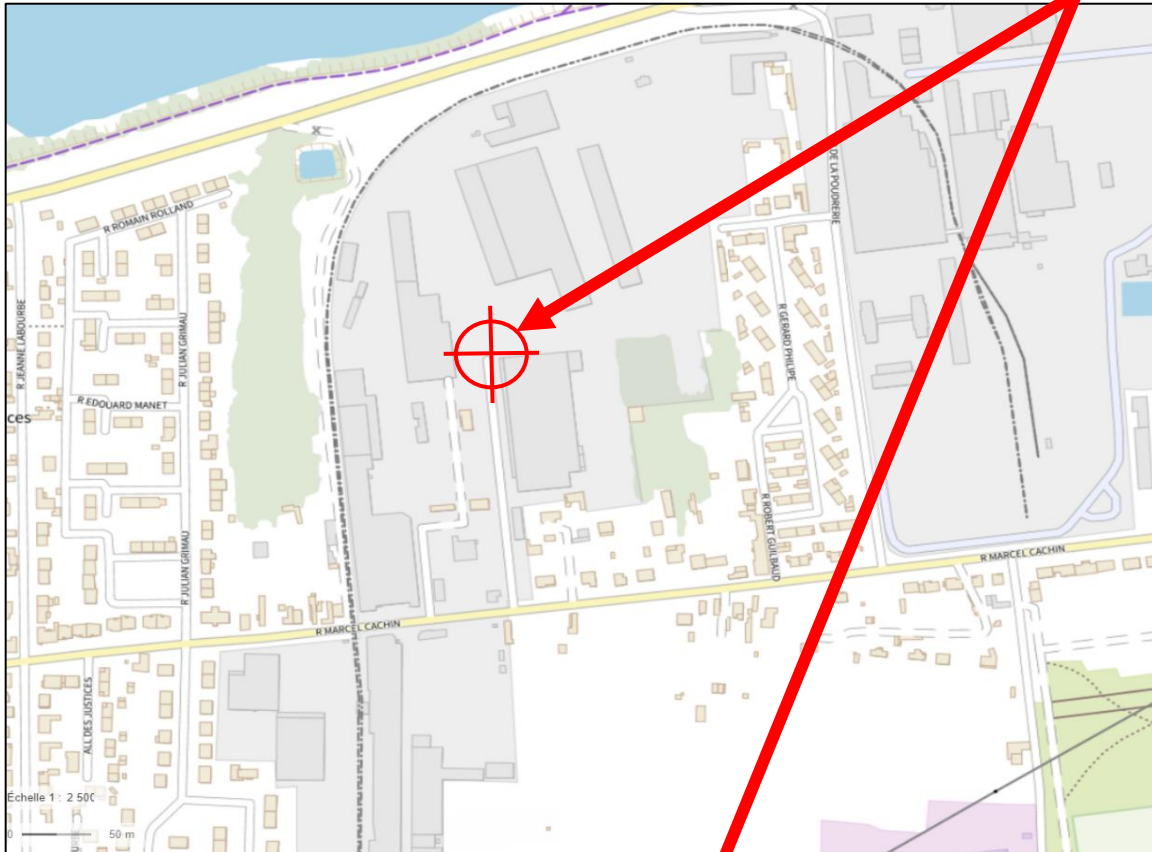

LOCALISATION DU PROJET

PLAN DE CADASTRE, Ech 1/1500

Parcelle : 000 AK 139

220 RUE MARCEL CACHIN
37700 SAINT-PIERRE-DES-CORPS

FR-

PLAN DE SITUATION -
PLAN CADASTRAL - VUE AERIEENNE

cellnex
driving telecom connectivity

CELLNEX
58 avenue Emile Zola
92100 Boulogne-Billancourt

T01671

Indice A

13/11/2025

DPC1

PLAN DE SITUATION

LOCALISATION DU PROJET

VUE AERIENNE

220 RUE MARCEL CACHIN
37700 SAINT-PIERRE-DES-CORPS

FR-

PLAN DE SITUATION -
PLAN CADASTRAL - VUE AERIENNE

CELLNEX
58 avenue Emile Zola
92100 Boulogne-Billancourt

T01671

Indice A

13/11/2025

DPC1